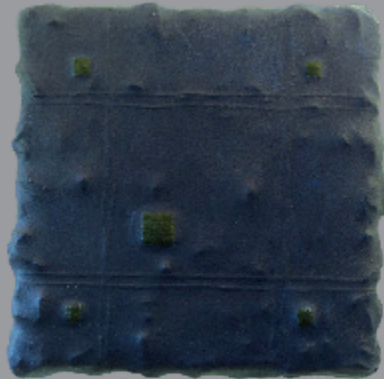

Sichtweise und Affären

Rita Wilmesmeier

Heike Weber

Maria Lehm Brock

Gudrun Kleffe

5. bis 28. Juli 2024

zeigt in der Zeit vom 5. bis zum 28. Juli 2024 Raumwerke von
Gudrun Kleffe, Maria Lehmbruck, Heike Weber u. Rita Wilmesmeier